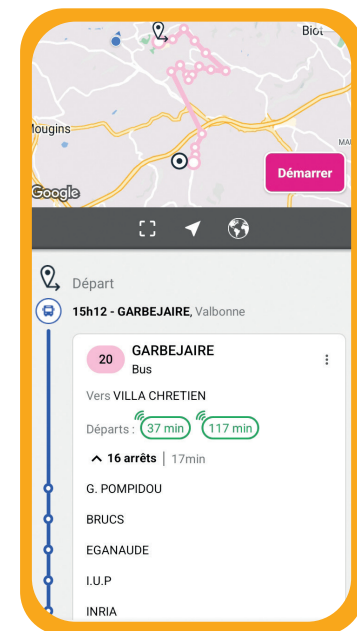

Avec le réseau **Envibus**, nous proposons une **tarification attractive**, donc **incitative**, associée à une **offre de transport en commun performante.** L'**innovation** étant dans notre **ADN**, nous proposons aux usagers des **applications** essentielles proposant des **calculs d'itinéraire intelligent** afin de **favoriser l'intermodalité.**

Enfin, **notre action** est également **concentrée sur la promotion des pratiques cyclables** car le **vélo** est une **solution d'avenir**, autant **écologique qu'économique.**

Grâce à ce guide, nous vous invitons à **découvrir des solutions pratiques de déplacements à adopter au quotidien** afin de **préserver efficacement l'environnement comme le pouvoir d'achat.**

Jean LEONETTI

Président de la Communauté d'Agglomération Sophia Antipolis

VOYAGEZ FACILE VOTRE CALCUL D'ITINÉRAIRE INTELLIGENT !

Transports en commun

- Combinés pour le trajet le plus efficace sur Envibus, Palmbus, Sillages, ZOU !
- + train TER
- Meilleur temps de parcours
- Emplacement exact des arrêts
- Prochains départs en temps réel
- Fiches horaires

Option "Autour de moi"

1. Trouvez sur une même carte :
2. Les arrêts à proximité et les prochains départs
   - Les stationnements vélos
   - L'itinéraire en marche à pied pour y aller

Vélo

- Itinéraires avec pourcentage d'aménagements sécurisés
- Temps de parcours vélo / VAE
- Stationnements vélo
- Guidage audio
- Pente et dénivelé

ENVIBUS
CAP AZUR

Disponible sur
Apple et Android

Covoiturage

- Trajets proposés par des covoitureurs
- Contact direct par l'application **Klaxit**

EMPRUNTEZ LE RÉSEAU @nvibus!

Restez informé

- **Alertes trafic**
  Information en temps réel : perturbation, déviation, changement d'horaire etc. Pour s'abonner : **envibus.fr** (SMS ou e-mail).
- **Facebook & Twitter**
  Facebook @Envibus et Twitter @EnvibusOfficiel

Faites des économies ! SUR ENVIBUS

90€/an ou 12€/mois
Gratuit pour les 75 ans et +
Lignes A et B, Antibes - Sophia Antipolis
gratuites avec le Pass Navette !
PASS SUDAZUR
7 zones au choix

Un seul abonnement pour tous vos modes :
bus, tram, train sur le 06. Choisissez votre zone !

50% DE L'ABONNEMENT
pris en charge par votre employeur.

Le transport à la demande Icilà

Le transport intelligent dans le Moyen Pays et le Haut Pays
Réservations 24h/24 7j/7 sur **envibus.fr**, sur l'application **Icilà** ou par téléphone au **04 92 19 76 30**, du lundi au vendredi de 6h30 à 19h et le samedi de 9h à 12h et de 14h à 17h30.

Ticket facile ! 7/7jours et 24/24h

- **Application Envibus Ticket**
  Achat de titre de transport sur **smartphone** : ticket unitaire, pass journée, pass 10 voyages, pass navette, pass 7j, abonnement mensuel et abonnement annuel
- **Ticket SMS**
  93006 + N° ligne de bus (titre valable **instantanément** pour une durée d'**1h**). Règlement sur la prochaine facture mobile
- **E-boutique**
  Rechargement d'abonnement mensuel et annuel en ligne : **envibus.fr**
- **Distributeur automatique de titre**
  Achat de titre de transport et rechargement d'abonnement

POLLUTION, GRÈVES, TRAVAUX, CIRCULATION...
PENSEZ COVOITURAGE !

La Communauté d'Agglomération Sophia Antipolis
paie vos covoiturages

- Je télécharge l'app Klaxit
- Je me mets au covoiturage

Je profite du Bonus Covoit' de 100€

Voir modalités sur l'application Klaxit

Disponible sur
Apple et Android

Bénéficiez de
100€
DE PRIME COVOITURAGE
pour les primo-covoitureurs.

Trajet domicile - travail
Pensez à demander le versement de votre
FORFAIT MOBILITÉ DURABLE
à votre employeur. **Jusqu'à 800€/an !**
ecologie.gouv.fr/covoiturage