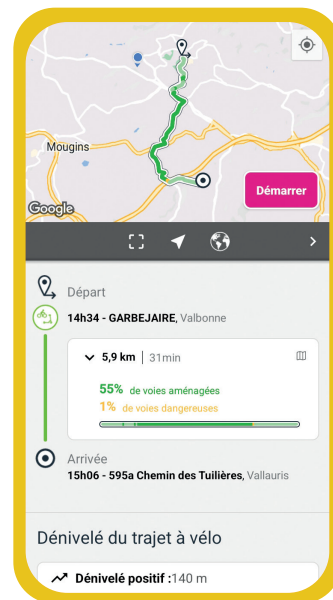

**TOUTES LES  
INFOS VÉLO !**

TROUVEZ LE MEILLEUR  
**ITINÉRAIRE CYCLABLE...OU À PIED !**

**Pédalez en sécurité**

- Un casque (obligatoire pour les moins de 12 ans !)
- Un gilet fluorescent
- Un éclairage
- Des catadioptrés
- Un avertisseur sonore

Et, pour être couvert en cas d'accident, votre assurance Responsabilité Civile suffit, même en Vélo à Assistance Électrique.

**Une question autour du vélo ?**

- Des lieux d'informations et ateliers d'autoréparation :
- La **CASA du Vélo**, 4 traverse du Barri, Sophia Antipolis
  - Le **point accueil vélo**, Place Guynemer, Antibes

Appli  
**ENVIBUS  
CAP AZUR**

Disponible sur  
Apple et Android

MOINS DE 2KMS,  
**TOUS À PIED !**  
LA MARCHÉ À PIED N'EST JAMAIS UNE PERTE  
DE TEMPS

Faire ses petites courses

Aller à l'école

Aller au travail