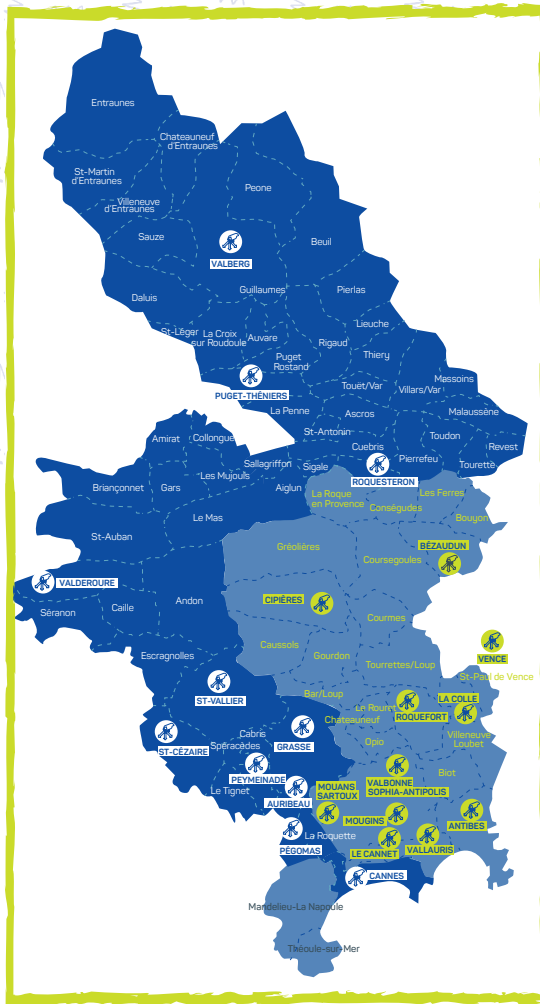

**Vous déposez vos déchets dans nos points de collecte.
Par votre action, vous participez à leur valorisation. Merci !**

UN RÉSEAU DE DÉCHÈTÈRIES À VOTRE DISPOSITION

Déchèteries SMED :

→ Auribeau-sur-Siagne, Cannes, Grasse, Pégomas, Peymeinade, Puget-Thénières, Roquesteron, Saint-Cézaire-sur-Siagne, Saint-Vallier-de-Thiery, Valberg, Valderoure.